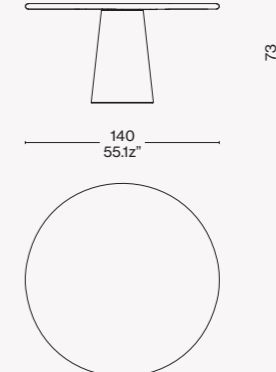

b

Struttura
· Base conica in cemento (1 base per i tavoli rotondi, 2 basi per i tavoli rettangolari) o graniglia bianca/gialla o bianca/verde.
Piano
· Rotondo (Ø 140 cm – 55,1") in cemento, graniglia bianca/gialla o bianca/verde oppure teak finitura naturale.
· Rettangolare (235x110 cm – 92,7"x43,3"/280x110 cm – 110,1"x43,3"), solo in teak finitura naturale.
Piedini
· Materiale plastico.

Structure
· Conical cement base (1 base for round tables, 2 bases for rectangular tables) or white/yellow or white/green grit surface finish or natural teak finish.
Top
· Round (Ø 140 cm / 55,1") cement, white/yellow or white/green grit surface finish or natural teak finish.
· Rectangular (235x110 cm / 92,7" x 43,3" / 280 x 110 cm / 110,1" x 43,3"), in natural teak finish only.
Feet
· Plastic material.

Struktur
· Kegelförmige Basis aus Zement (1 für die runden Tische, 2 für die rechteckigen Tische) oder Terrazzo weiß/gelb oder weiß/grün.
Tischplatte
· Rund (Ø 140 cm – 55,1") aus Zement, Terrazzoplatte weiß/gelb oder weiß/grün oder Teak mit natürlichem Finish.
· Rechteckig (235x110 cm – 92,7"x 43,3"/280x110 cm – 110,1"x 43,3"), nur aus Teak mit natürlichem Finish.
Füße
· Kunststoffmaterial.

Structure
· Base conique en ciment (1 base pour les tables rondes, 2 bases pour les tables rectangulaires) ou grès blanc/jaune ou blanc/vert.
Plateau
· Ronde (Ø 140 cm – 55,1") en ciment, grès blanc/jaune ou blanc/vert ou teck ou bien en teck finition naturel.
· Rectangulaire (235 x 110 cm – 92,7" x 43,3"/280 x 110 cm – 110,1" x 43,3"), seulement en teck finition naturel.
Pieds
· Matière plastique.

477 T_23

477 T_28

477 T_14

477 C/G_14

Finiture/Finishes/
Ausführungen/Finitions

a

Cemento/Cement/Zement/
Ciment – Teak

b

Terrazzo – Bianco-verde/White-green/
Weiss-grün/Blanc-vert