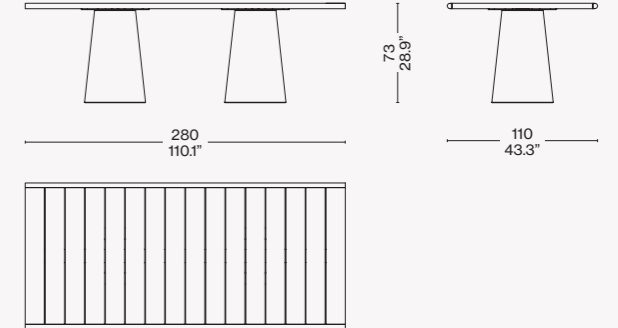

b

Struttura
· Base conica in cemento (1 base per i tavoli rotondi, 2 basi per i tavoli rettangolari) o graniglia bianca/gialla o bianca/verde.
Piano
· Rotondo (Ø 140 cm – 55,1") in cemento, graniglia bianca/gialla o bianca/verde oppure teak finitura naturale.
· Rettangolare (235x110 cm – 92,7"x43,3"/280x110 cm – 110,1"x43,3"), solo in teak finitura naturale.
Piedini
· Materiale plastico.

Structure
· Conical cement base (1 base for round tables, 2 bases for rectangular tables) or white/yellow or white/green grit surface finish or natural teak finish.
Top
· Round (Ø 140 cm / 55,1") cement, white/yellow or white/green grit surface finish or natural teak finish.
· Rectangular (235x110 cm / 92,7" x 43,3" / 280 x 110 cm / 110,1" x 43,3"), in natural teak finish only.
Feet
· Plastic material.

Struktur
· Kegelförmige Basis aus Zement (1 für die runden Tische, 2 für die rechteckigen Tische) oder Terrazzo weiß/gelb oder weiß/grün.
Tischplatte
· Rund (Ø 140 cm – 55,1") aus Zement, Terrazzoplatte weiß/gelb oder weiß/grün oder Teak mit natürlichem Finish.
· Rechteckig (235x110 cm – 92,7"x 43,3"/280x110 cm – 110,1"x 43,3"), nur aus Teak mit natürlichem Finish.
Füße
· Kunststoffmaterial.

Structure
· Base conique en ciment (1 base pour les tables rondes, 2 bases pour les tables rectangulaires) ou grès blanc/jaune ou blanc/vert.
Plateau
· Ronde (Ø 140 cm – 55,1") en ciment, grès blanc/jaune ou blanc/vert ou teck ou bien en teck finition naturel.
· Rectangulaire (235 x 110 cm – 92,7" x 43,3"/280 x 110 cm – 110,1" x 43,3"), seulement en teck finition naturel.
Pieds
· Matière plastique.

477 T_23

477 T_28

477 T_14

477 C/G_14

Finiture/Finishes/
Ausführungen/Finitions

a

Cemento/Cement/Zement/
Ciment – Teak

b

Terrazzo – Bianco-verde/White-green/
Weiss-grün/Blanc-vert