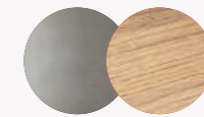

477 T_23

477 T_28

477 T_14

477 C/G_14

Finiture/Finishes/
 Ausführungen/Finitions

a

Cemento/Cement/Zement/
 Ciment – Teak

b

Terrazzo – Bianco-verde/White-green/
 Weiss-grün/Blanc-vert