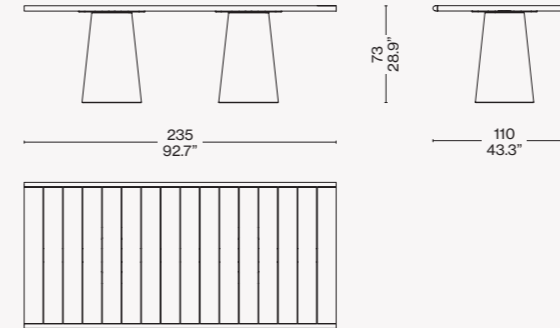

Structure
· Conical cement base (1 base for round tables, 2 bases for rectangular tables) or white/yellow or white/green grit surface finish or natural teak finish.
Top
· Round (Ø 140 cm / 55,1") cement, white/yellow or white/green grit surface finish or natural teak finish.
· Rectangular (235x110 cm / 92,7" x 43,3" / 280 x 110 cm / 110,1" x 43,3"), in natural teak finish only.
Feet
· Plastic material.

Struktur
· Kegelförmige Basis aus Zement (1 für die runden Tische, 2 für die rechteckigen Tische) oder Terrazzo weiß/gelb oder weiß/grün.
Tischplatte
· Rund (Ø 140 cm – 55,1") aus Zement, Terrazzoplatte weiß/gelb oder weiß/grün oder Teak mit natürlichem Finish.
· Rechteckig (235x110 cm – 92,7"x 43,3"/280x110 cm – 110,1"x 43,3"), nur aus Teak mit natürlichem Finish.
Füße
· Kunststoffmaterial.

Structure
· Base conique en ciment (1 base pour les tables rondes, 2 bases pour les tables rectangulaires) ou grès blanc/jaune ou blanc/vert.
Plateau
· Ronde (Ø 140 cm – 55,1") en ciment, grès blanc/jaune ou blanc/vert ou teck ou bien en teck finition naturel.
· Rectangulaire (235 x 110 cm – 92,7" x 43,3"/280 x 110 cm – 110,1" x 43,3"), seulement en teck finition naturel.
Pieds
· Matière plastique.

477 T_23