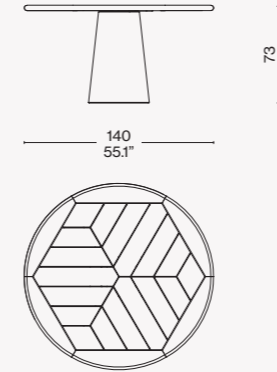

b

Struttura
· Base conica in cemento (1 base per i tavoli rotondi, 2 basi per i tavoli rettangolari) o graniglia bianca/gialla o bianca/verde.
Piano
· Rotondo (Ø 140 cm – 55,1") in cemento, graniglia bianca/gialla o bianca/verde oppure teak finitura naturale.
· Rettangolare (235x110 cm – 92,7"x43,3"/280x110 cm – 110,1"x43,3"), solo in teak finitura naturale.
Piedini
· Materiale plastico.

Structure
· Conical cement base (1 base for round tables, 2 bases for rectangular tables) or white/yellow or white/green grit surface finish or natural teak finish.
Top
· Round (Ø 140 cm / 55,1") cement, white/yellow or white/green grit surface finish or natural teak finish.
· Rectangular (235x110 cm / 92,7" x 43,3" / 280 x 110 cm / 110,1" x 43,3"), in natural teak finish only.
Feet
· Plastic material.

Struktur
· Kegelförmige Basis aus Zement (1 für die runden Tische, 2 für die rechteckigen Tische) oder Terrazzo weiß/gelb oder weiß/grün.
Tischplatte
· Rund (Ø 140 cm – 55,1") aus Zement, Terrazzoplatte weiß/gelb oder weiß/grün oder Teak mit natürlichem Finish.
· Rechteckig (235x110 cm – 92,7"x 43,3"/280x110 cm – 110,1"x 43,3"), nur aus Teak mit natürlichem Finish.
Füße
· Kunststoffmaterial.

Structure
· Base conique en ciment (1 base pour les tables rondes, 2 bases pour les tables rectangulaires) ou grès blanc/jaune ou blanc/vert.
Plateau
· Ronde (Ø 140 cm – 55,1") en ciment, grès blanc/jaune ou blanc/vert ou teck ou bien en teck finition naturel.
· Rectangulaire (235 x 110 cm – 92,7" x 43,3"/280 x 110 cm – 110,1" x 43,3"), seulement en teck finition naturel.
Pieds
· Matière plastique.

477 T_23

477 T_28

477 T_14

477 C/G_14

Finiture/Finishes/
Ausführungen/Finitions

a

Cemento/Cement/Zement/
Ciment – Teak

b

Terrazzo – Bianco-verde/White-green/
Weiss-grün/Blanc-vert