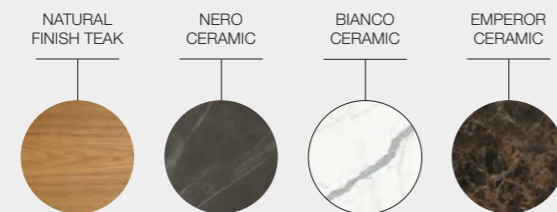

\$ 4,445
\$ 4,445
\$ 4,445
\$ 4,445
\$ 4,445
\$ 340

FRAME COLOURS

TABLE TOPS

GRID LOUNGE

DESIGNER · HENRIK PEDERSEN · DENMARK

SMALL CONSOLE TABLE TEAK

W · 40 L · 103 H · 63

Powder coated aluminium frame.
Natural finish slatted teak table top.