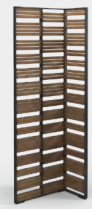

ITEM NUMBER
100053 : Storage Chest \$ 5,615

ARBOR STOOL / SIDE TABLE

D · 34 H · 42.5

Natural finish teak.

ITEM NUMBER
100902 : Arbor Stool / Side Table \$ 2,015

SCREENS

DESIGNER · MARK GABBERTAS · UK

SMALL L SHAPE SCREEN