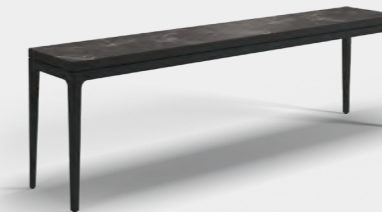

LARGE CONSOLE TABLE CERAMIC

LARGE CONSOLE TABLE CERAMIC

ITEM NUMBERS

101226 : Meteor Frame / Natural Teak Top
101228 : White Frame / Natural Teak Top
108457 : Java Frame / Natural Teak Top
100176 : Protective Cover

$ 1,425
$ 1,425
$ 1,425
$ 285