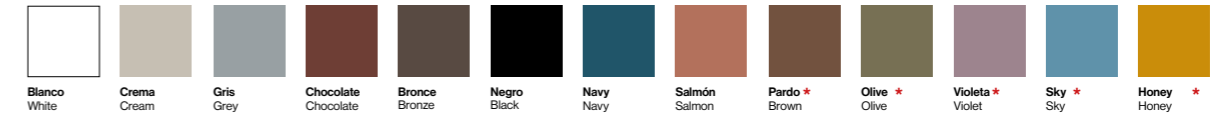

Acabados Finishes

Estructura Frame

Aluminio Lacado Lacquered Aluminum