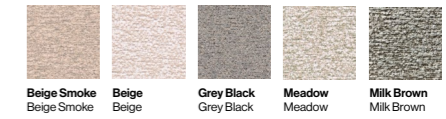

Butaca Armchair

Central Central

Izquierdo Left

Derecho Right

Esquinero Corner

Mesa 80 80 Table

Puff Puff

Acabados Finishes

Estructura Frame

Aluminio Lacado Lacquered Aluminum

Textil Fabrics

Vita *

Tales *

Bruma *

Asgard *

Dolce

Panama

Tableros Tabletop

HPL 10 mm HPL 10 mm

HPL 12 mm HPL 12 mm

Dekton Dekton *