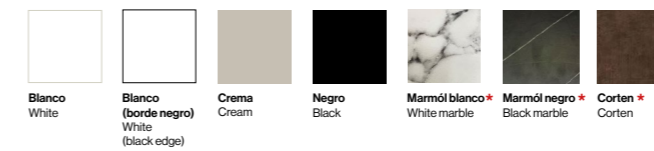

Tableros Tabletop

HPL 10 mm HPL 10 mm