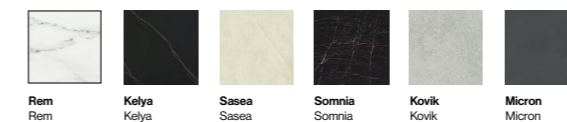

HPL 12 mm HPL 12 mm

Dekton Dekton *