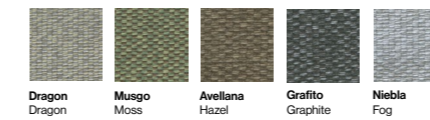

Butaca Armchair

Central Central

Izquierdo Left

Derecho Right

Esquinero Corner

Mesa 80 80 Table

Puff Puff

Acabados Finishes

Estructura Frame

Aluminio Lacado Lacquered Aluminum

Textil Fabrics

Vita *

Tales *

Bruma *

Asgard *

Dolce

Panama

Tableros Tabletop

HPL 10 mm HPL 10 mm

HPL 12 mm HPL 12 mm

Dekton Dekton *