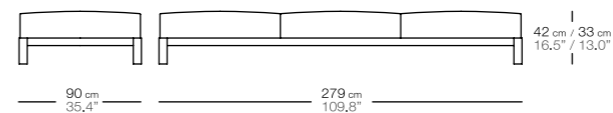

nak XL S3 estructura
nak XL S3 frame

alto (42 cm)
high (42 cm)

código
code

color pintura
painting colour

0922710--

funda impermeable
waterproof cover

092299925

+

nak L 3 almohadones asiento
nak L 3 seat cushions

código
code

1024415--

tejido
fabric

nak XL almohadón respaldo
nak XL backrest cushion

código
code

tejido
fabric

0920711--

nak almohadón resp. esquinero
nak back corner cushion

código
code

tejido
fabric

0920612--

nak almohadón brazo
nak armrest cushion

código
code

tejido
fabric

0920613--