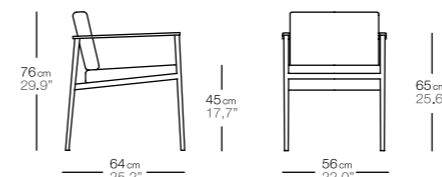

vint sillón
armchair

color pintura / tejido
painting colour / fabric

código
code

1410310--

+

almohadón asiento, respaldo
1 seat, back cushion

tejido
fabric

código
code

1410400--

funda impermeable
waterproof cover

141090025