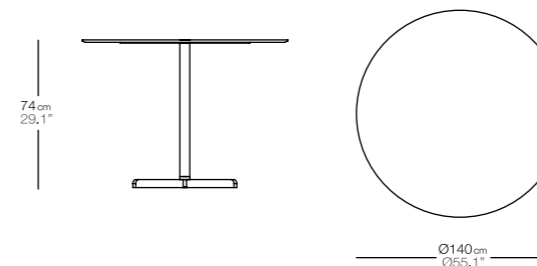

sit mesa pie central Ø140x74
central leg table Ø140x74

color pintura / sobre compact blanco
painting colour / white compact top

color pintura / sobre madera iroko
painting colour / iroko wood top

color pintura / sobre dekon
painting colour / dekon top

funda impermeable
waterproof cover

código
code

12420--50

12420--70

12420--/--

126699325

*COLORES PINTURA, TEJIDOS Y SOBRES MESA. Ver apartador "Acabados" (páginas 194-195).
*PAINTING COLORS, FABRICS and TABLE TOPS. See section "Finishes" (pages 194-195).