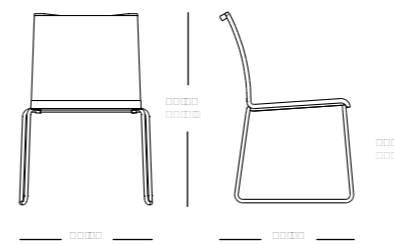

 color pintura / sobre aluminio pintado  
*painting colour / painted aluminum top*

 funda impermeable  
*waterproof cover*
**código**  
*code*

15750--50

15750--70

15750--/--

157090025

**club silla**  
*chair*