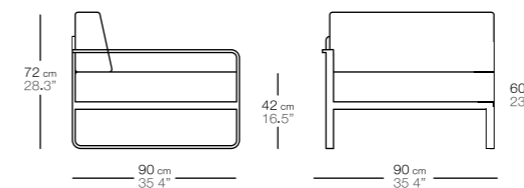

sit lateral derecho
sit right side

color pintura / tejido
painting colour / fabric

funda impermeable
waterproof cover

código
code

1225010--

+

almohadón asiento, respaldo
seat, back cushion

código
code

1225400--

*COLORES PINTURA, TEJIDOS Y SOBRES MESA. Ver apartador "Acabados" (páginas 194-195).
*PAINTING COLORS, FABRICS and TABLE TOPS. See section "Finishes" (pages 194-195).