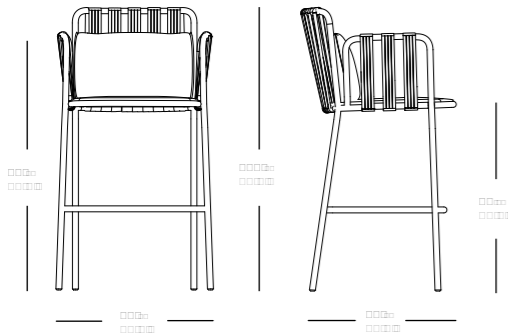

**teja taburete de bar**  
teja barstool

**código**  
code

**teja almohadón asiento**  
teja seat cushion

**código**  
code

color pintura / cuerda  
painting colour / rope

24140--/--

+

tejido  
fabric