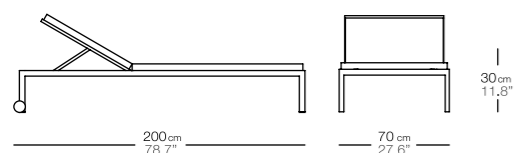

**código**  
*code*

tejido  
*fabric*

0920612--

**nak almohadón brazo**  
*nak armrest cushion*

**código**  
*code*

tejido  
*fabric*

0920613--

<b>nak tumbona deckchair</b>	<b>con ruedas with wheels</b>	<b>sin ruedas no wheels</b>	<b>almohadón asiento, respaldo seat, back cushion</b>	<b>código code</b>
	<b>código code</b>	<b>código code</b>	+ tejido fabric	0931500--
color pintura / tejido painting colour / fabric	0931310--	0930310--		
funda impermeable waterproof cover	093190025	093190025		