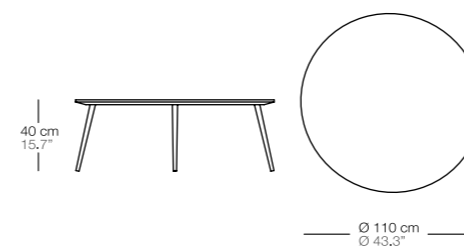

**vint mesa baja Ø 110x40**  
low table Ø 110x40

color pintura / sobre compact blanco  
painting colour / white compact top

color pintura / sobre madera iroko  
painting colour / iroko wood top

color pintura / sobre aluminio pintado  
painting colour / painted aluminum top