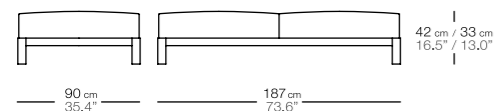

nak XL S2 estructura
nak XL S2 frame

alto (42 cm)
high (42 cm)

código
code

color pintura
painting colour

0921710--

funda impermeable
waterproof cover

092199925

+

nak XL 2 almohadones asiento
nak XL 2 seat cushions

código
code

1024414--

tejido
fabric