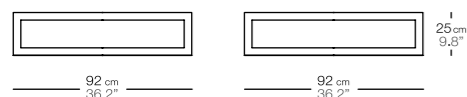

nude modulo mesa baja
low table module

color pintura / sobre compact blanco
painting colour / white compact top

color pintura / sobre aluminio pintado
painting colour / painted aluminum top

color pintura / sobre madera iroko
painting colour / iroko wood top

color pintura / sobre dekon
painting colour / dekon top

funda impermeable
waterproof cover

código
code

15750--50

15750--/--

15750--70

15750--/--

157090025

nude modulo mesa baja
low table module

color pintura / sobre compact blanco
painting colour / white compact top

color pintura / sobre madera iroko
painting colour / iroko wood top

color pintura / sobre aluminio pintado
painting colour / painted aluminum top

funda impermeable
waterproof cover

código
code

15750--50

15750--70

15750--/--

157090025