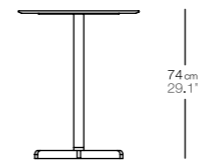

sit mesa pie central 74
central leg table 74

	Ø60x74h. Ø23,6"x29,1"h.	60x60x74h. 23,6"x23,6"x29,1"h.	70x70x74h. 27,5"x27,5"x29,1"h.	75x75x74h. 29,5"x29,5"x29,1"h.
código code		código code	código code	código code
color pintura / sobre compact blanco painting colour / white compact top	12652--50	12772--50	12662--50	12782--50
color pintura / sobre madera iroko painting colour / iroko wood top	12652--70	12772--70	12662--70	12782--70
color pintura / sobre aluminio pintado painting colour / painted aluminum top	12652--/--	12772--/--	12662--/--	12782--/--
color pintura / sobre dektion painting colour / dektion top	12652--/--	12772--/--	12662--/--	12782--/--
funda impermeable waterproof cover	126698225	126698725	126698425	126695825