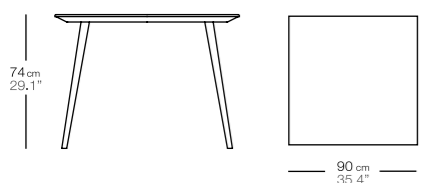

vint mesa 90x90x74
table 90x90x74

color pintura / sobre compact blanco
painting colour / white compact top

color pintura / sobre madera iroko
painting colour / iroko wood top

color pintura / sobre dekton
painting colour / dekton top

funda impermeable
waterproof cover

código
code

14380--50

14380--70

14380--/--

144096870