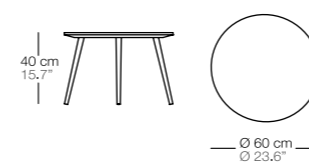

funda impermeable  
waterproof cover

**código**  
code

14730--50

14730--70

14730--/--

14730--/--

144098325

**vint mesa baja Ø 60x40**  
low table Ø 60x40