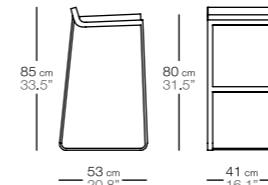

sit taburete con respaldo 78
back rest barstool 78

color pintura / tejido
painting colour / fabric

funda impermeable
waterproof cover

código
code

1217010--

121790025

+

almohadón asiento
seat cushion

tejido
fabric

código
code

1217500--