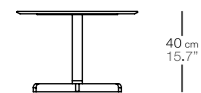

sit mesa pie central 40
central leg table 40

	Ø60x40h. Ø23,6"x15,7"h.	60x60x40h. 23,6"x23,6"x15,7"h.
código code		código code
color pintura / sobre compact blanco painting colour / white compact top	12651--50	12771--50
color pintura / sobre madera iroko painting colour / iroko wood top	12651--70	12771--70
color pintura / sobre aluminio pintado painting colour / painted aluminum top	12651--/--	12771--/--
color pintura / sobre dektion painting colour / dektion top	12651--/--	12771--/--
funda impermeable waterproof cover	126598225	126598725