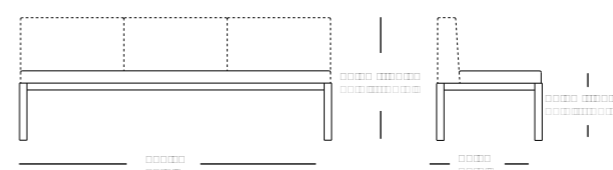

nak 65 S3 almohadón asiento (1 alm. respaldo esquinero) nak 65 S3 seat cushion (1 back corner cushion)	código code
+ tejido fabric	2122600--
nak 65 S3 almohadón asiento (2 alm. respaldo esquinero) nak 65 S3 seat cushion (2 back corner cushion)	código code
+ tejido fabric	2122700--