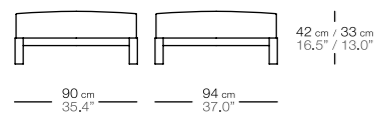

nak XL S1 estructura
nak XL S1 frame

alto (42 cm)
high (42 cm)

código
code

color pintura
painting colour

0920710--

funda impermeable
waterproof cover

092099925

+

nak XL 1 almohadón asiento
nak XL 1 seat cushion

código
code

1024410--

tejido
fabric