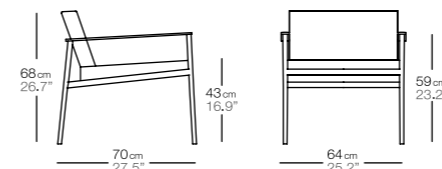

vint sillón bajo
low armchair

color pintura / tejido
painting colour / fabric

código
code

1420310--

+

almohadón asiento, respaldo
1 seat, back cushion

tejido
fabric

código
code

1416400--

funda impermeable
waterproof cover

142090025