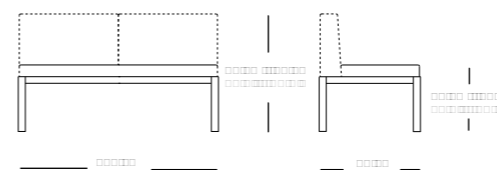

nak 65 S2 almohadón asiento (1 alm. respaldo esquinero) nak 65 S2 seat cushion (1 back corner cushion)	código code
+ tejido fabric	2121600--

nak 65 S3 nak 65 S3	comedor (46 cm) dining (46 cm)	nak 65 S3 almohadón asiento (no alm. respaldo esquinero) nak 65 S3 seat cushion (no back corner cushion)	código code
	código code	+ tejido fabric	2122500--
color pintura painting colour	2122010--		
funda impermeable waterproof cover	212290025