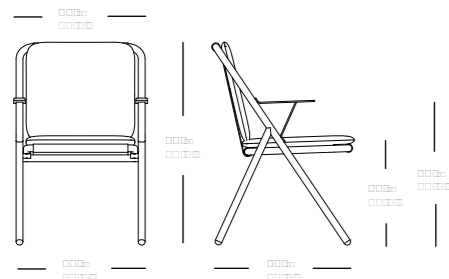

**garda silla sin brazos**  
*garda chair no armrest*

**código**  
*code*

**almohadón**  
**(asiento, respaldo)**  
*cushion*  
*(seat, back)*

**código**  
*code*

sin brazo, color pintura / tejido sling  
*no armrest, painting colour / sling fabric*

25219--/--

+

tejido  
*fabric*

2510400--

funda impermeable  
*waterproof cover*

251090025

**garda sillón con brazos**  
*garda armchair*

**código**  
*code*