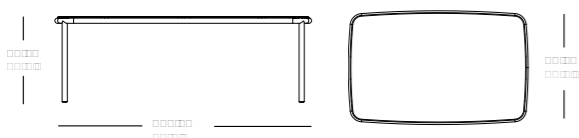

teja mesa baja 120x70x40
teja low table 120x70x40

código
code

color pintura / sobre compacto blanco
painting colour / table top white compact top 24620--50

color pintura / sobre aluminio pintado
painting colour / painting aluminium top 24620--/--

color pintura / sobre madera iroko
painting colour / iroko wood top 24620--70

color pintura / sobre dekon®
painting colour / dekon® top 24620--/--

funda impermeable
waterproof cover 246290025