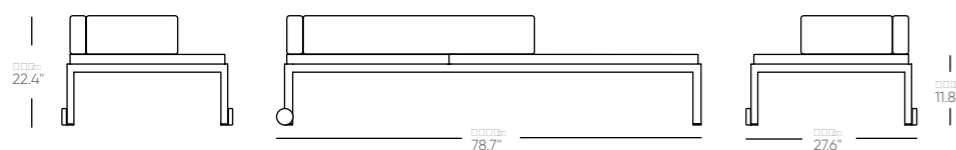

**código**  
*code*

tejido  
*fabric*

0920612--

**nak almohadón brazo**  
*nak armrest cushion*

**código**  
*code*

tejido  
*fabric*

0920613--

<b>nak tumbona deckchair</b>	<b>con ruedas with wheels</b>	<b>sin ruedas no wheels</b>	<b>almohadón asiento, respaldo seat, back cushion</b>	<b>código code</b>
	<b>código code</b>	<b>código code</b>	+ tejido fabric	0931500--
color pintura / tejido painting colour / fabric	0931310--	0930310--		
funda impermeable waterproof cover	093190025	093190025		