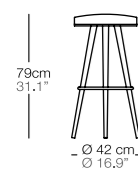

vint taburete alto
high bar stool

color pintura / tejido
painting colour / fabric

funda impermeable
waterproof cover

código
code

1414310--

141490025

almohadón asiento
seat cushion

+ tejido
fabric

código
code

1414500--