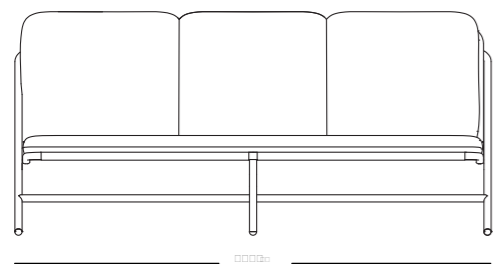

25208--/--

funda impermeable  
*waterproof cover*

251690025

**garda asiento 3 plazas sin brazos**  
garda 3 seater no armrest

**código**  
code

**almohadón**  
(1 asiento, 3 respaldos)  
cushion  
(1 seat, 3 backs)