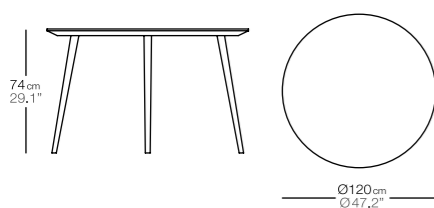

funda impermeable  
waterproof cover

**código**  
code

14420--50

14420--70

14420--/--

144099325

**vint mesa Ø 120x74**  
table Ø 120x74

color pintura / sobre compact blanco  
painting colour / white compact top