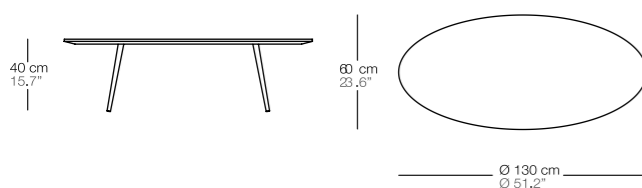

vint mesa baja oval 130x60x40
oval low table 130x60x40

color pintura / sobre compact blanco
painting colour / white compact top

color pintura / sobre madera iroko
painting colour / iroko wood top

funda impermeable
waterproof cover

código
code

14620--50

14620--70

146098825

vint mesa baja Ø 45x40
low table Ø 45x40

color pintura / sobre compact blanco
painting colour / white compact top

color pintura / sobre madera iroko
painting colour / iroko wood top

color pintura / sobre aluminio pintado
painting colour / painted aluminum top

color pintura / sobre dekton
painting colour / dekton top

funda impermeable
waterproof cover

código
code

14730--50

14730--70

14730--/--

14730--/--

144098325