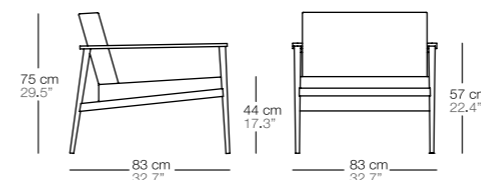

1420310--

+

**almohadón asiento, respaldo**  
*1 seat, back cushion*

 tejido  
*fabric*
**código**  
*code*

1416400--

 funda impermeable  
*waterproof cover*

142090025

**vint sofá 1 plaza**  
*lounge sofa*