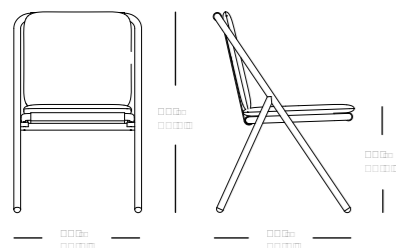

garda silla sin brazos
garda chair no armrest

código
code

almohadón
(asiento, respaldo)
cushion
(seat, back)

código
code

sin brazo, color pintura / tejido sling
no armrest, painting colour / sling fabric

25219--/--

+

tejido
fabric

2510400--

funda impermeable
waterproof cover

251090025