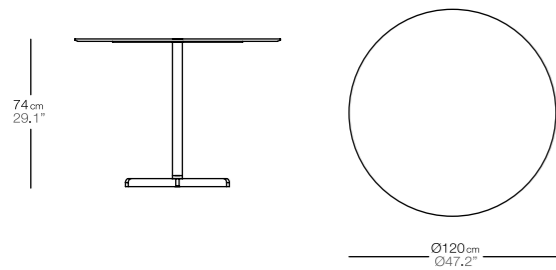

**sit mesa pie central ø 120x74**  
central leg table ø120x74

**código**  
code

blanco / sobre compact blanco  
white / white compact top 12410--50

color pintura / sobre madera iroko  
painting colour / iroko wood top 12410--70