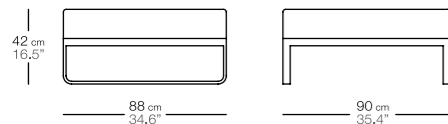

122590025

+

**almohadón esquinero derecho**  
*(1 asiento, 2 respaldos)*  
*right corner cushion*  
*(1 seat, 2 backs)*

**código**  
*code*

1227400--

tejido  
*fabric*

**sit reposapiés**  
*footstool*

color pintura  
*painting colour*