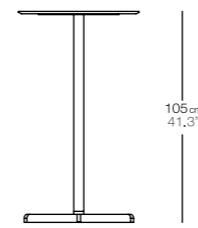

**sit mesa pie central 74**  
central leg table 74

	<b>Ø60x74h.</b> Ø23,6"x29,1"h.	<b>60x60x74h.</b> 23,6"x23,6"x29,1"h.	<b>70x70x74h.</b> 27,5"x27,5"x29,1"h.	<b>75x75x74h.</b> 29,5"x29,5"x29,1"h.
<b>código</b> code		<b>código</b> code	<b>código</b> code	<b>código</b> code
color pintura / sobre compact blanco painting colour / white compact top	12652--50	12772--50	12662--50	12782--50
color pintura / sobre madera iroko painting colour / iroko wood top	12652--70	12772--70	12662--70	12782--70
color pintura / sobre aluminio pintado painting colour / painted aluminum top	12652--/--	12772--/--	12662--/--	12782--/--
color pintura / sobre dektion painting colour / dektion top	12652--/--	12772--/--	12662--/--	12782--/--
funda impermeable waterproof cover	126698225	126698725	126698425	126695825