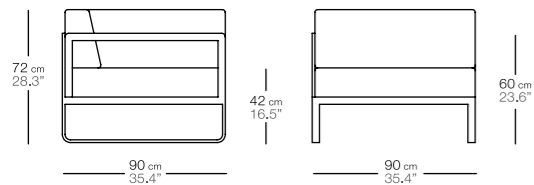

sit esquinero derecha
right corner

color pintura
painting colour

funda impermeable
waterproof cover

código
code

1225710--

122590025

+

almohadón esquinero derecho
(1 asiento, 2 respaldos)
right corner cushion
(1 seat, 2 backs)

código
code

1227400--

tejido
fabric