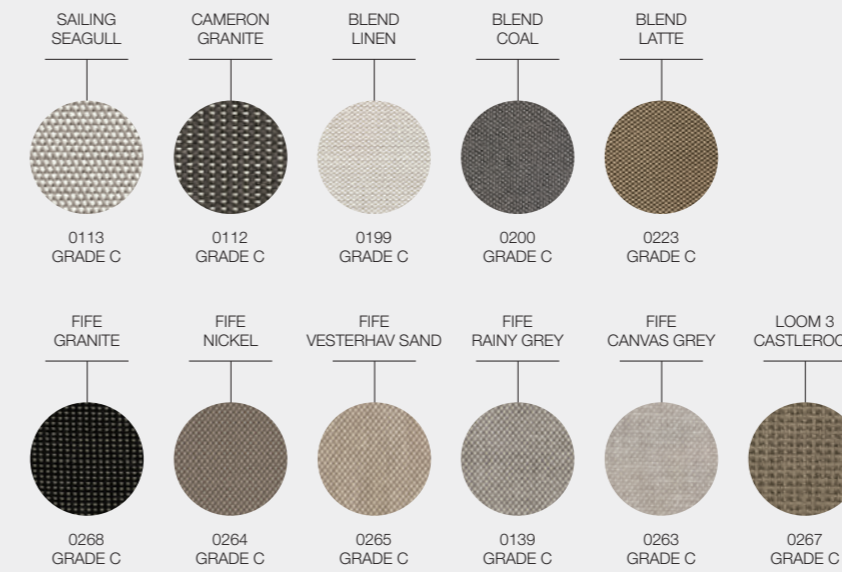

SOFT TOUCH FABRICS

BELLS SIDE TABLES

DESIGNER · HENRIK PEDERSEN · DENMARK

SIDE TABLE

D · 40 H · 50.5

Meteor colour powder coated aluminium frame.
Natural finish teak table top.

ITEM NUMBERS
107761 : Meteor Frame
100530 : Ice Bucket Insert
100529 : Tray Insert