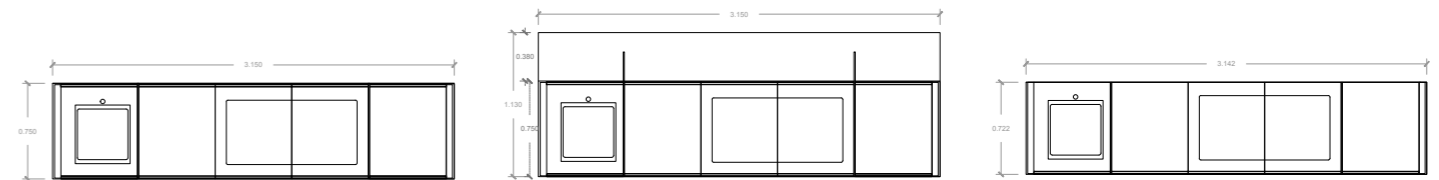

POSSIBILITIES

Freedom of creativity, also in the N3.

We can offer several types of finishes for your fronts, sides and countertops. Besides, the possibility of wall distributions will also become a reality.

Libertad de creatividad, también en N3.

Podremos ofrecer varios tipos de acabados para sus frontales, laterales y encimeras. Del mismo modo, la posibilidad de distribuciones de pared también serán una realidad.